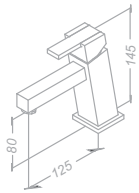

Miscelatore lavabo senza scarico Basin mixer without pop-up waste Waschtisch - EinlochBatterie ohne Ablaufgarniture Melangeur encastré pour lavabo sans vidage Monomando lavabo sin valvula incluida		90 27 3000-1 90 27 3000-1W 90 27 3000-1B 90 27 3000-1A	288,00 346,00 346,00 346,00