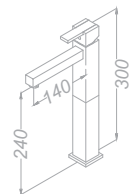

Miscelatore lavabo alto senza scarico High basin mixer without pop-up waste Waschtisch - EinlochBatterie mit Standrohr ohne Ablaufgarniture Melangeur Haute sans Vidage Monomando lavabo alto sin valvula incluida		90 27 3600 90 27 3600W 90 27 3600B 90 27 3600A	481,00 578,00 578,00 578,00