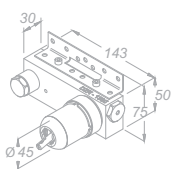

Corpo incasso per miscelatore lavabo a parete Built-in part for wall mounted basin mixer Up-Körper für Wandmischer Corp à encastrer pour mitigeur lavabo Empotrado para monomando lavabo		90 00 0240 90 00 0240W 90 00 0240B 90 00 0240A	173,00 208,00 208,00 208,00