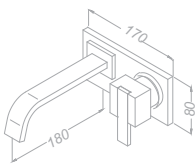

Parte esterna per miscelatore lavabo - bocca mm 180Abbinabile a corpo incasso art. 90 00 0240 External part basin mixer - 180mm spout - for built-in part cod. 90 00 0240 Waschtisch - Wand-Einhandbatterie mm 180 für unsere Artikel 90 00 0240 Partie Apparente - melangeur lavabo avec bec 180 mm- pour corps encastré 90 00 0240 Monomando lavabo pared con caño 180 mm compatible con cuerpo empotrado pared ref. 90 00 0240		90 27 2000.PE 90 27 2000W.PE 90 27 2000B.PE 90 27 2000A.PE	424,00 509,00 509,00 509,00
---	--	---	--------------------------------------