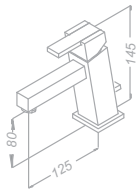

DESC		COD / FIN	EURO
Miscelatore lavabo con scarico automatico Basin mixer provided with pop-up waste Waschtisch - EinlochBatterie mit Ablaufgarniture Melangeur avec vidage automatique Monomando lavabo con valvula automatica		90 27 3000 90 27 3000W 90 27 3000B 90 27 3000A	297,00 357,00 357,00 357,00