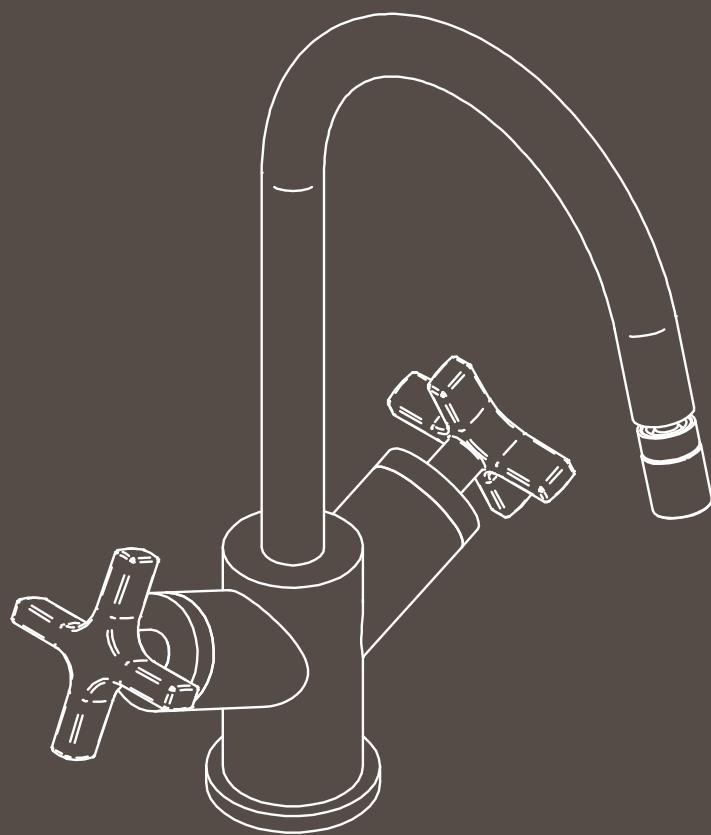

W	B	Y	G	A	
I	Cromo	Bianco	Nero	Oro	Oro Antico	Bronzo
E	Chrome	White	Black	Gold	Antique Gold	Bronze
D	Chrom	Weiß	Schwarz	Gold	Antik Gold	Bronze
F	Chrome	Blanc	Noir	Or	Or Antique	Bronze
E	Cromado	Blanco	Negro	Oro	Oro Viejo	Bronce

CUCINA/KITCHEN