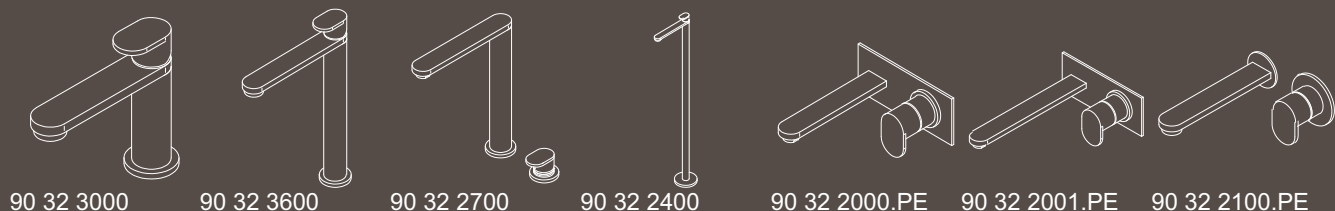

LAVABI / BASIN MIXER / MITIGEUR LAVABO / WASCHTISCH-EINHEBELMISCHER / LAVABO

90 32 2101.PE

BIDET / BIDET MIXER / MITIGEUR BIDET / BIDET-EINHEBELMISCHER / BIDET

90 32 4000

DOCCIA / SHOWER MIXER / MÉLANGEUR ENCASTRÉ / DUSCHBATTERIE / DUCHA

90 32 5200.PE 90 32 5300.PE

VASCA / EXTERNAL BATH GROUP / MÉLANGEUR MURAL DE BAIN / WANNENRANDARMATUR / BAÑERA

90 32 7400 90 32 7500 90 32 7200

SINOX

SINOX

ACCIAIO INOX AISI 316L
AISI 316L STAINLESS STEEL

DESC	COD / FIN	EURO
	<p>Miscelatore lavabo senza scarico Basin mixer without pop-up waste set Waschtisch - Einloch Batterie ohne Ablaufgarniture Melangeur encastré pour lavabo sans vidage Monomando lavabo sin valvula incluida</p>	<p>90 32 3000 512,00</p> <p>INOX S</p>
	<p>Miscelatore lavabo alto senza scarico High basin mixer without pop-up waste set Waschtisch - Einloch Batterie mit Standrohr ohne Ablaufgarniture Melangeur Haute sans Vidage Monomando lavabo alto sin valvula incluida</p>	<p>90 32 3600 579,00</p> <p>INOX S</p>
	<p>Miscelatore lavabo a colonna senza scarico Freestanding basin mixer without pop-up waste set Waschtisch - Einloch Batterie mit Standrohr ohne Ablaufgarniture für freistehende Montage Melangeur sans Vidage fixé au sol Monomando de suelo lavabo sin valvula incluida</p>	<p>90 32 2400 1.235,00</p> <p>INOX S</p>
	<p>Miscelatore da piano 2 fori Two hole deck mounted basin mixer Waschtisch Einhandbatterie - 2 Loch Melangeur avec deux trous Monomando lavabo con 2 orificios</p>	<p>90 32 2700 680,00</p> <p>INOX S</p>