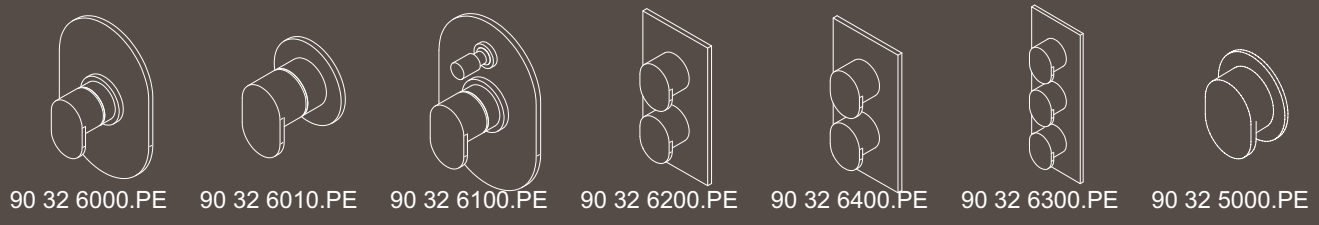

LAVABI / BASIN MIXER / MITIGEUR LAVABO / WASCHTISCH-EINHEBELMISCHER / LAVABO

90 32 2101.PE

BIDET / BIDET MIXER / MITIGEUR BIDET / BIDET-EINHEBELMISCHER / BIDET

90 32 4000

DOCCIA / SHOWER MIXER / MÉLANGEUR ENCASTRÉ / DUSCHBATTERIE / DUCHA

90 32 5200.PE 90 32 5300.PE

VASCA / EXTERNAL BATH GROUP / MÉLANGEUR MURAL DE BAIN / WANNENRANDARMATUR / BAÑERA

90 32 7400 90 32 7500 90 32 7200

SINOX

SINOX

ACCIAIO INOX AISI 316L
AISI 316L STAINLESS STEEL

DESC	COD / FIN	EURO
	<p>Miscelatore lavabo senza scarico Basin mixer without pop-up waste set Waschtisch - Einloch Batterie ohne Ablaufgarniture Melangeur encastré pour lavabo sans vidage Monomando lavabo sin valvula incluida</p>	<p>90 32 3000 512,00</p> <p>INOX S</p>
	<p>Miscelatore lavabo alto senza scarico High basin mixer without pop-up waste set Waschtisch - Einloch Batterie mit Standrohr ohne Ablaufgarniture Melangeur Haute sans Vidage Monomando lavabo alto sin valvula incluida</p>	<p>90 32 3600 579,00</p> <p>INOX S</p>
	<p>Miscelatore lavabo a colonna senza scarico Freestanding basin mixer without pop-up waste set Waschtisch - Einloch Batterie mit Standrohr ohne Ablaufgarniture für freistehende Montage Melangeur sans Vidage fixé au sol Monomando de suelo lavabo sin valvula incluida</p>	<p>90 32 2400 1.235,00</p> <p>INOX S</p>
	<p>Miscelatore da piano 2 fori Two hole deck mounted basin mixer Waschtisch Einhandbatterie - 2 Loch Melangeur avec deux trous Monomando lavabo con 2 orificios</p>	<p>90 32 2700 680,00</p> <p>INOX S</p>