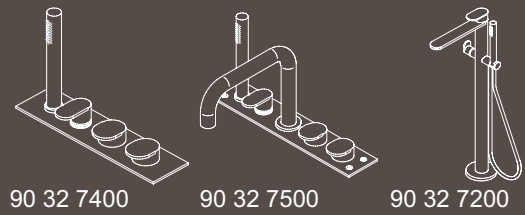

LAVABI / BASIN MIXER / MITIGEUR LAVABO / WASCHTISCH-EINHEBELMISCHER / LAVABO

90 32 2101.PE

BIDET / BIDET MIXER / MITIGEUR BIDET / BIDET-EINHEBELMISCHER / BIDET

90 32 4000

DOCCIA / SHOWER MIXER / MÉLANGEUR ENCASTRÉ / DUSCHBATTERIE / DUCHA

90 32 5200.PE 90 32 5300.PE

VASCA / EXTERNAL BATH GROUP / MÉLANGEUR MURAL DE BAIN / WANNENRANDARMATUR / BAÑERA

90 32 7400 90 32 7500 90 32 7200

SINOX

SINOX

ACCIAIO INOX AISI 316L
AISI 316L STAINLESS STEEL

DESC	COD / FIN	EURO
	<p>Miscelatore lavabo senza scarico Basin mixer without pop-up waste set Waschtisch - Einloch Batterie ohne Ablaufgarniture Melangeur encastré pour lavabo sans vidage Monomando lavabo sin valvula incluida</p>	<p>90 32 3000 512,00</p> <p>INOX S</p>
	<p>Miscelatore lavabo alto senza scarico High basin mixer without pop-up waste set Waschtisch - Einloch Batterie mit Standrohr ohne Ablaufgarniture Melangeur Haute sans Vidage Monomando lavabo alto sin valvula incluida</p>	<p>90 32 3600 579,00</p> <p>INOX S</p>
	<p>Miscelatore lavabo a colonna senza scarico Freestanding basin mixer without pop-up waste set Waschtisch - Einloch Batterie mit Standrohr ohne Ablaufgarniture für freistehende Montage Melangeur sans Vidage fixé au sol Monomando de suelo lavabo sin valvula incluida</p>	<p>90 32 2400 1.235,00</p> <p>INOX S</p>
	<p>Miscelatore da piano 2 fori Two hole deck mounted basin mixer Waschtisch Einhandbatterie - 2 Loch Melangeur avec deux trous Monomando lavabo con 2 orificios</p>	<p>90 32 2700 680,00</p> <p>INOX S</p>