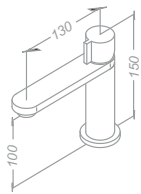

Miscelatore lavabo senza scarico
Basin mixer without pop-up waste set
Waschtisch - Einloch Batterie ohne Ablaufgarniture
Melangeur encastré pour lavabo sans vidage
Monomando lavabo sin valvula incluida