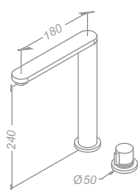

90 43 3600

582,00

INOX S

Miscelatore lavabo a colonna senza scarico
 Freestanding basin mixer without pop-up waste set
 Waschtisch - Einloch Batterie mit Standrohr ohne Ablaufgarniture für freistehende Montage
 Melangeur sans Vidage fixé au sol
 Monomando de suelo lavabo sin valvula incluida

90 43 2400

1.203,00

INOX S

Miscelatore da piano 2 fori
 Two hole deck mounted basin mixer
 Waschtisch Einhandbatterie - 2 Loch
 Melangeur avec deux trous
 Monomando lavabo con 2 orificios

90 43 2701

689,00